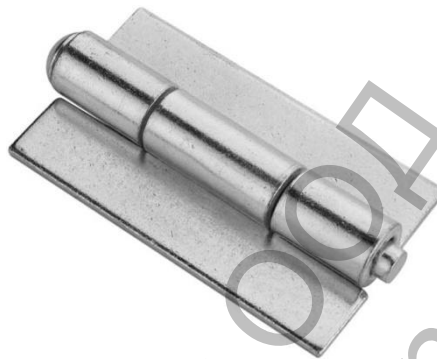

## Панта Estebro® за заваряване плоска тип книга 80 мм, 1950

Cod	Dimens.	A	B	C	ØD		
1950	80	80	48	2	14	20	2,77
1960	100	100	58	2	14	12	2,37
1970	150	150	54	3	16	10	3,77

**Family:** Butt hinges

**Material:** Stainless steel AISI 304L

**Maximum weight supported:** According to study

**Description:** Component which is installed on a metallic overhead door allowing its opening and closing. It is installed by welding a flank on each sheet of the door, allowing its opening and closing by folding one sheet over the other.

Продукт: [Панта Estebro® за заваряване плоска тип книга 80 мм, 1950](#)

Категория: [Панти за заваряване](#)

Бранд: [Estebro®](#)

Категория бранд: [Панта Estebro®](#)